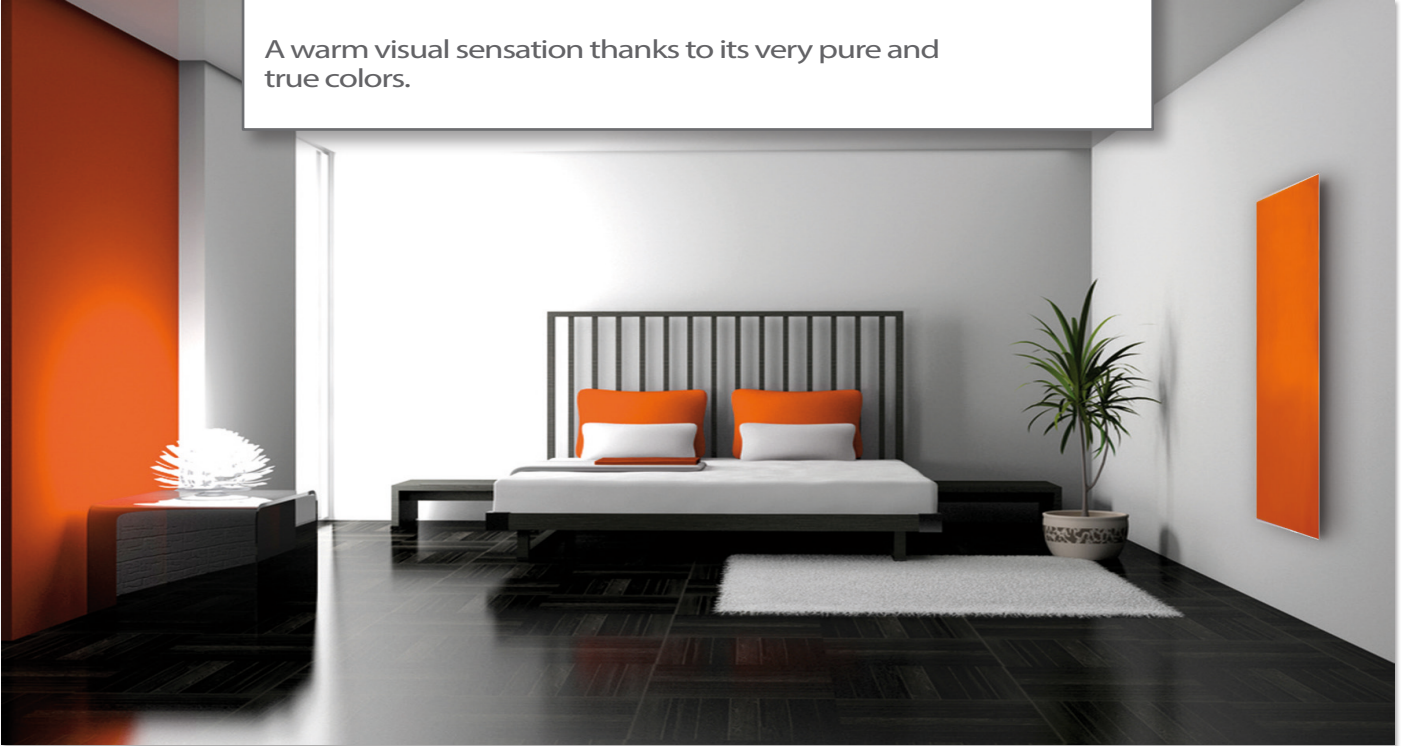

COLLECTION PLAIN COLORS

Classic and colorful.

Remarkable or minimalist, it remains elegant no matter what.

A warm visual sensation thanks to its very pure and true colors.

Mirror
All sizes / H or V

702428N
701628N
702438N
701638N

702426N
701626N
702436N
701636N

702425N
701625N
702435N
701635N

702423N
701623N
702433N
701633N

Cream
All sizes / H or V

702422N
701622N
702432N
701632N

ILO RADIANT GLASS HEATERS : 500w - 750w - 1100w

702424N
701624N
702434N
701634N

702420N
701620N
702430N
701630N

702429N
701629N
702439N
701639N

702421N
701621N
702431N
701631N

ILO RADIANT GLASS HEATERS : 500w - 750w - 1100w